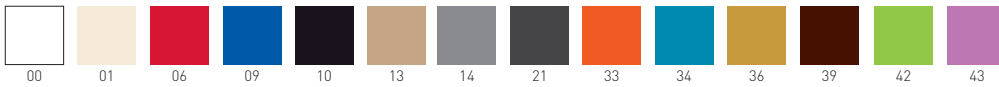

MOON

Available colors / Colori disponibili

MOON

Techno polymer chair with co-injected metal frame.
Struttura integrale in tecnopolimero con telaio metallico co-iniettato.

CATAS
TESTATO - TESTED

BIEMA

stackable / impilabile (5pcs)