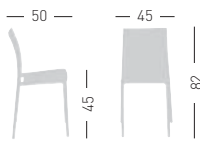

MOON

Available colors / Colori disponibili

MOON

Techno polymer chair with co-injected metal frame.
Struttura integrale in tecnopolimero con telaio metallico co-iniettato.

CATAS
TESTATO - TESTED

BIEMA

stackable / impilabile (5pcs)

A assembled / assemblato

0,30 m³ - 18,6 kg.
62,5x46x97cm.
4 pcs [carton]

Frame Finishing & Codes / Finiture Telai e Codici

cod.30.--/A

cod.30.--/IGN fire retardant / ignifuga

fire retardand minimum 300 pcs
ignifuga minimo 300 pz