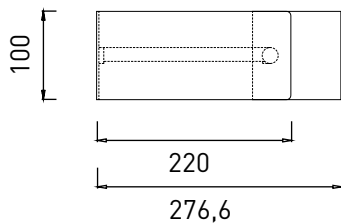

* 180 x 100
Höhe height 73

* 200 x 100
Höhe height 73

* 220 x 100
Höhe height 73

Container. Container.

70 x 70
Höhe height 23

70 x 70
Höhe height 58

100 x 100
Höhe height 58

Highboard. Highboard.

100 x 50
Höhe height 93

100 x 60
Höhe height 93

Alle Maßangaben in cm. All dimensions in cm.

Stehtheke* mit 2 Highboards.
Stand counter* with 2 highboards.

* 160 x 70
Höhe height 108

* 180 x 70
Höhe height 108

Loungetisch* mit mehreren Containern.
Lounge table* with several containers..

* 160 x 70
Höhe height 38

Besprechungstisch. Meeting table.

für 4 Personen.
for 4 people

Ø 110
Höhe height 73

für 5 Personen
for 5 people

Ø 125
Höhe height 73

Beispielhafte Schreibtischkonfiguration. Exemplary desk configuration.

Schreibtischkonfiguration bestehend aus:

Tischplatte L 09	220,0 x 100,0
Container L 55	100,0 x 100,0

Desktop configuration consisting of: