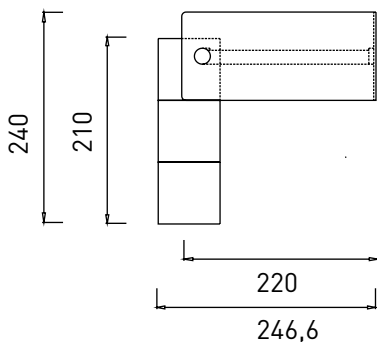

100 x 50
Höhe height 93

100 x 60
Höhe height 93

Alle Maßangaben in cm. All dimensions in cm.

Stehtheke* mit 2 Highboards.
Stand counter* with 2 highboards.

* 160 x 70
Höhe height 108

* 180 x 70
Höhe height 108

Ø 125
Höhe height 73

Beispielhafte Schreibtischkonfiguration. Exemplary desk configuration.

Schreibtischkonfiguration bestehend aus:

Tischplatte L 09	220,0 x 100,0
Container L 55	100,0 x 100,0

Desktop configuration consisting of:

Top L 09	220,0 x 100,0
Container L 55	100,0 x 100,0

Schreibtischkonfiguration bestehend aus:

Tischplatte L 09	220,0 x 100,0
Container L 44	70,0 x 70,0
Container L 43	70,0 x 70,0
Container L 46	70,0 x 70,0

Desktop configuration consisting of:

Top L 09	220,0 x 100,0
Container L 44	70,0 x 70,0
Container L 43	70,0 x 70,0
Container L 46	70,0 x 70,0

Markantes Detail ist der abgerundete Winkel aus Wange und Tischplatte.