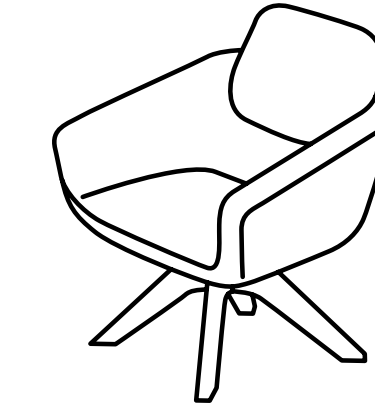

Arca

Orlandini Design

true

Creata dalla matita dello studio Orlandini Design, Arca rappresenta una declinazione completa del concetto di poltrona per spazi attesa e lounge, proponendosi in 3 differenti altezze di schienale abbinabili a numerose tipologie di basamenti, tra cui la nuova base in legno a dondolo. La versione standard con schienale basso è ideale per ambienti attesa veloci, o per grandi meeting rooms, mentre la variante con schienalino aggiunto dona maggiore importanza e comfort alla seduta. Arca trova infine la sua declinazione più caratterizzante con lo schienale alto, avvolgente, ma non invadente, per una pausa in completo relax. Arca ricalca alla perfezione l'attuale concetto di "Smart Lounge", in cui l'attesa diventa un momento di riflessione, lavoro o semplice relax sul web; tutte le versioni di Arca sono pertanto accessoriabili con una tavoletta di appoggio, dalle dimensioni generose, installata su un meccanismo di rotazione.

Coming from Studio Orlandini's inspiration, Arca defines a new concept of armchair for lounges and waiting areas, available in 3 backrest heights, which can be combined to many base typologies. The standard option, with low backrest, is ideal for quick waiting areas, large meeting rooms, while the medium back option, with backrest cushion, gives more prestige and comfort to the armchair. The High version gives the unique touch of design to this collection, with its embracing backrest for a break of full relax. Arca perfectly traces the new concept of "Smart Lounge", where waiting moments become great occasions for reflection, working or relaxing on the web; all versions of Arca can indeed be equipped with a large writing tablet, swivel around the arm.

true

VARIANTS
Varianti

AA 9099
W76 · D78 · H123

AA 909R
W76 · D95 · H117

AA 8090
W76 · D73 · H88

AA 8099
W76 · D73 · H88

AL 7090
W76 · D70 · H73

AA 709S
W76 · D70 · H73