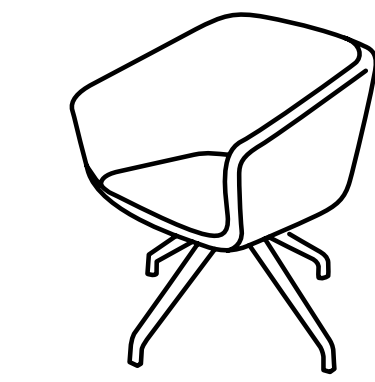

AA 4096
W56 · D54 · H71