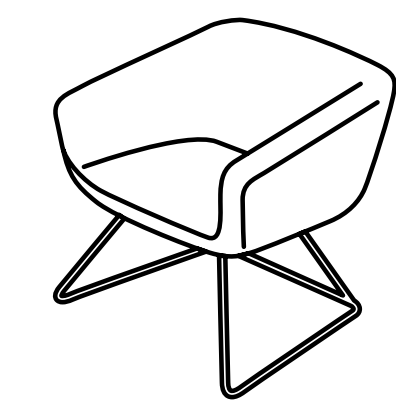

Arca

Orlandini Design

true

Creata dalla matita dello studio Orlandini Design, Arca rappresenta una declinazione completa del concetto di poltrona per spazi attesa e lounge, proponendosi in 3 differenti altezze di schienale abbinabili a numerose tipologie di basamenti, tra cui la nuova base in legno a dondolo. La versione standard con schienale basso è ideale per ambienti attesa veloci, o per grandi meeting rooms, mentre la variante con schienalino aggiunto dona maggiore importanza e comfort alla seduta. Arca trova infine la sua declinazione più caratterizzante con lo schienale alto, avvolgente, ma non invadente, per una pausa in completo relax. Arca ricalca alla perfezione l'attuale concetto di "Smart Lounge", in cui l'attesa diventa un momento di riflessione, lavoro o semplice relax sul web; tutte le versioni di Arca sono pertanto accessoriabili con una tavoletta di appoggio, dalle dimensioni generose, installata su un meccanismo di rotazione.

Coming from Studio Orlandini's inspiration, Arca defines a new concept of armchair for lounges and waiting areas, available in 3 backrest heights, which can be combined to many base typologies. The standard option, with low backrest, is ideal for quick waiting areas, large meeting rooms, while the medium back option, with backrest cushion, gives more prestige and comfort to the armchair. The High version gives the unique touch of design to this collection, with its embracing backrest for a break of full relax. Arca perfectly traces the new concept of "Smart Lounge", where waiting moments become great occasions for reflection, working or relaxing on the web; all versions of Arca can indeed be equipped with a large writing tablet, swivel around the arm.

true

VARIANTS
Varianti

AA 9099
W76 · D78 · H123

AA 909R
W76 · D95 · H117

AA 8090
W76 · D73 · H88

AA 8099
W76 · D73 · H88

AL 7090
W76 · D70 · H73

AA 709S
W76 · D70 · H73