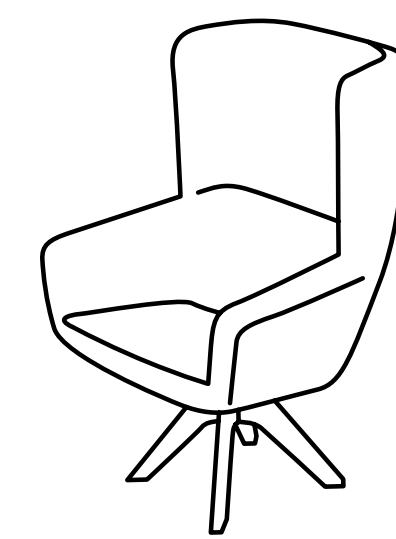

VARIANTS
Varianti

AA 9099
W76 · D78 · H123