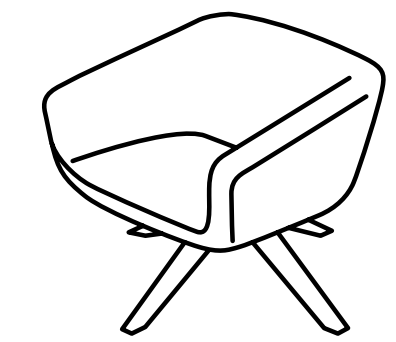

Arca

Orlandini Design

true

Creata dalla matita dello studio Orlandini Design, Arca rappresenta una declinazione completa del concetto di poltrona per spazi attesa e lounge, proponendosi in 3 differenti altezze di schienale abbinabili a numerose tipologie di basamenti, tra cui la nuova base in legno a dondolo. La versione standard con schienale basso è ideale per ambienti attesa veloci, o per grandi meeting rooms, mentre la variante con schienalino aggiunto dona maggiore importanza e comfort alla seduta. Arca trova infine la sua declinazione più caratterizzante con lo schienale alto, avvolgente, ma non invadente, per una pausa in completo relax. Arca ricalca alla perfezione l'attuale concetto di "Smart Lounge", in cui l'attesa diventa un momento di riflessione, lavoro o semplice relax sul web; tutte le versioni di Arca sono pertanto accessoriabili con una tavoletta di appoggio, dalle dimensioni generose, installata su un meccanismo di rotazione.

Coming from Studio Orlandini's inspiration, Arca defines a new concept of armchair for lounges and waiting areas, available in 3 backrest heights, which can be combined to many base typologies. The standard option, with low backrest, is ideal for quick waiting areas, large meeting rooms, while the medium back option, with backrest cushion, gives more prestige and comfort to the armchair. The High version gives the unique touch of design to this collection, with its embracing backrest for a break of full relax. Arca perfectly traces the new concept of "Smart Lounge", where waiting moments become great occasions for reflection, working or relaxing on the web; all versions of Arca can indeed be equipped with a large writing tablet, swivel around the arm.

true

VARIANTS
Varianti

AA 9099
W76 · D78 · H123

AA 909R
W76 · D95 · H117

AA 8090
W76 · D73 · H88

AA 8099
W76 · D73 · H88

AL 7090
W76 · D70 · H73

AA 709S
W76 · D70 · H73