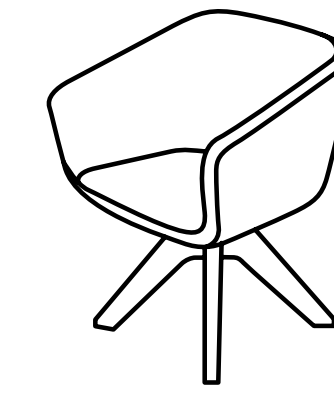

Arca

Orlandini Design

true

Creata dalla matita dello studio Orlandini Design, Arca rappresenta una declinazione completa del concetto di poltrona per spazi attesa e lounge, proponendosi in 3 differenti altezze di schienale abbinabili a numerose tipologie di basamenti, tra cui la nuova base in legno a dondolo. La versione standard con schienale basso è ideale per ambienti attesa veloci, o per grandi meeting rooms, mentre la variante con schienalino aggiunto dona maggiore importanza e comfort alla seduta. Arca trova infine la sua declinazione più caratterizzante con lo schienale alto, avvolgente, ma non invadente, per una pausa in completo relax. Arca ricalca alla perfezione l'attuale concetto di "Smart Lounge", in cui l'attesa diventa un momento di riflessione, lavoro o semplice relax sul web; tutte le versioni di Arca sono pertanto accessoriabili con una tavoletta di appoggio, dalle dimensioni generose, installata su un meccanismo di rotazione.

Coming from Studio Orlandini's inspiration, Arca defines a new concept of armchair for lounges and waiting areas, available in 3 backrest heights, which can be combined to many base typologies. The standard option, with low backrest, is ideal for quick waiting areas, large meeting rooms, while the medium back option, with backrest cushion, gives more prestige and comfort to the armchair. The High version gives the unique touch of design to this collection, with its embracing backrest for a break of full relax. Arca perfectly traces the new concept of "Smart Lounge", where waiting moments become great occasions for reflection, working or relaxing on the web; all versions of Arca can indeed be equipped with a large writing tablet, swivel around the arm.

true

VARIANTS
Varianti

AA 9099
W76 · D78 · H123

AA 909R
W76 · D95 · H117

AA 8090
W76 · D73 · H88

AA 8099
W76 · D73 · H88

AL 7090
W76 · D70 · H73

AA 709S
W76 · D70 · H73