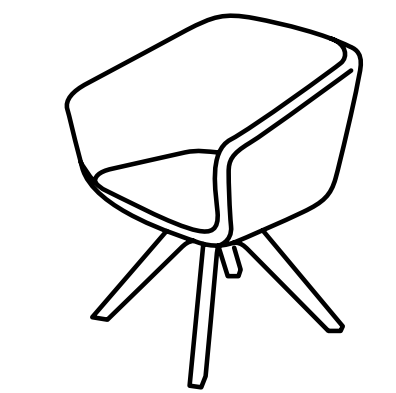

AA 4094
W56 · D54 · H71