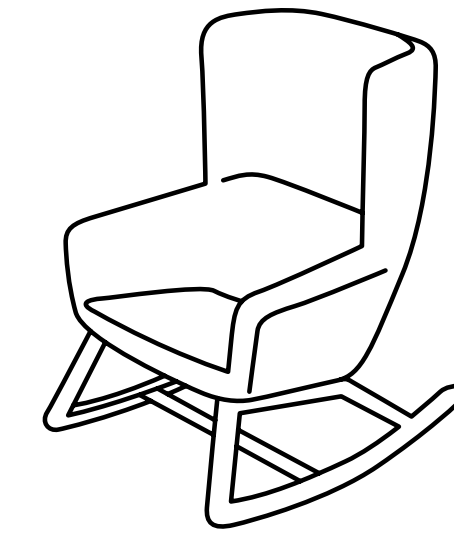

Arca

Orlandini Design

true

Creata dalla matita dello studio Orlandini Design, Arca rappresenta una declinazione completa del concetto di poltrona per spazi attesa e lounge, proponendosi in 3 differenti altezze di schienale abbinabili a numerose tipologie di basamenti, tra cui la nuova base in legno a dondolo. La versione standard con schienale basso è ideale per ambienti attesa veloci, o per grandi meeting rooms, mentre la variante con schienalino aggiunto dona maggiore importanza e comfort alla seduta. Arca trova infine la sua declinazione più caratterizzante con lo schienale alto, avvolgente, ma non invadente, per una pausa in completo relax. Arca ricalca alla perfezione l'attuale concetto di "Smart Lounge", in cui l'attesa diventa un momento di riflessione, lavoro o semplice relax sul web; tutte le versioni di Arca sono pertanto accessoriabili con una tavoletta di appoggio, dalle dimensioni generose, installata su un meccanismo di rotazione.

Coming from Studio Orlandini's inspiration, Arca defines a new concept of armchair for lounges and waiting areas, available in 3 backrest heights, which can be combined to many base typologies. The standard option, with low backrest, is ideal for quick waiting areas, large meeting rooms, while the medium back option, with backrest cushion, gives more prestige and comfort to the armchair. The High version gives the unique touch of design to this collection, with its embracing backrest for a break of full relax. Arca perfectly traces the new concept of "Smart Lounge", where waiting moments become great occasions for reflection, working or relaxing on the web; all versions of Arca can indeed be equipped with a large writing tablet, swivel around the arm.

true

VARIANTS
Varianti

AA 9099
W76 · D78 · H123

AA 909R
W76 · D95 · H117

AA 8090
W76 · D73 · H88

AA 8099
W76 · D73 · H88

AL 7090
W76 · D70 · H73

AA 709S
W76 · D70 · H73