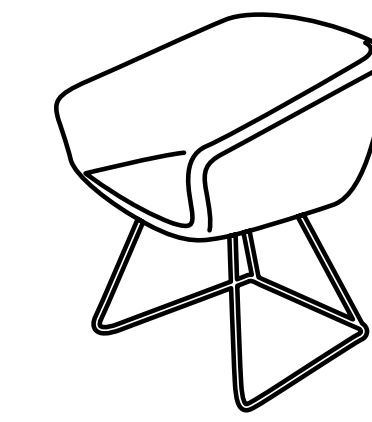

AA 5099
W62 · D56 · H79