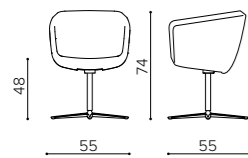

m 2,2 ☆ mq 4 📦 kg 14,5 🛠 mc 0,3

AA 5095 SMALL
steel sled base
base su slitta in acciaio

m 2,2 ☆ mq 4 📦 kg 14 🛠 mc 0,3

AA 609R SMALL
high-backrest, rocking wooden base
schienale alto, base a dondolo in legno

m 2,7 ☆ mq 4,8 📦 kg 25 🛠 mc 0,6

AA 609S SMALL
high-backrest, wooden sled base
schienale alto, base a slitta in legno

m 2,7 ☆ mq 4,8 📦 kg 25 🛠 mc 0,6

AA 509C SMALL
5-spoke aluminium swivel base on casters
base girevole in alluminio 5 razze su ruote

m 2,1 ☆ mq 4 📦 kg 15 🛠 mc 0,3

AA 5090 SMALL
4-spoke swivel steel base
base girevole a 4 razze in acciaio

m 2,2 ☆ mq 4 📦 kg 16 🛠 mc 0,3

AA 5098 SMALL
4-spoke polished aluminum swivel base
base girevole in alluminio lucido a 4 razze

m 1,4 ☆ mq 2,7 📦 kg 8 🛠 mc 0,22

AA 4090 MINI
4-spoke swivel steel base
base girevole a 4 razze in acciaio

m 1,4 ☆ mq 2,7 📦 kg 12 🛠 mc 0,22

AA 4099 MINI
swivel wooden base
base girevole in legno

m 1,4 ☆ mq 2,7 📦 kg 11 🛠 mc 0,22