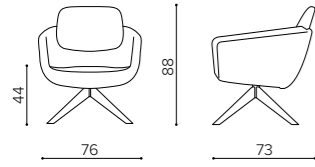

m 3,8 ☆ mq 6,5 📦 kg 38 🪑 mc 0,7

AA 909P LOUNGE
high backrest, plate base
schienale alto, base su piastra

m 3,8 ☆ mq 6,5 📦 kg 60 🪑 mc 0,7

AA 9095 LOUNGE
high backrest, sled base
schienale alto, base a slitta

m 3,8 ☆ mq 6,5 📦 kg 34 🪑 mc 0,7

AA 9099 LOUNGE
high backrest, swivel wooden base
schienale alto, base girevole in legno

m 3,8 ☆ mq 6,5 📦 kg 34 🪑 mc 0,7

AA 909R LOUNGE
high backrest, wooden rocking base
schienale alto, base a dondolo in legno

m 3,8 ☆ mq 6,5 📦 kg 34 🪑 mc 0,9

AA 909S LOUNGE
high backrest, wooden sled base
schienale alto, base a slitta in legno

m 3,8 ☆ mq 6,5 📦 kg 31 🪑 mc 0,9

AA 8090 LOUNGE
mid-backrest, swivel steel base
schienale medio, base girevole in acciaio

m 2,8 ☆ mq 5 🛒 kg 28 📏 mc 0,6

AA 809P LOUNGE
mid-backrest, fixed plate base
schienale medio, base fissa su piastra

m 2,8 ☆ mq 5 🛒 kg 55 📏 mc 0,6

AA 7090 LOUNGE
low-backrest, swivel steel base
schienale basso, base girevole in acciaio