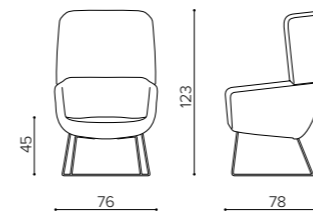

m 3,8 ☆ mq 6,5 📦 kg 38 🪑 mc 0,7

AA 909P LOUNGE
high backrest, plate base
schienale alto, base su piastra

m 3,8 ☆ mq 6,5 📦 kg 60 🪑 mc 0,7

AA 9095 LOUNGE
high backrest, sled base
schienale alto, base a slitta

m 3,8 ☆ mq 6,5 📦 kg 34 🪑 mc 0,7

AA 9099 LOUNGE
high backrest, swivel wooden base
schienale alto, base girevole in legno

m 3,8 ☆ mq 6,5 📦 kg 34 🪑 mc 0,7

AA 909R LOUNGE
high backrest, wooden rocking base
schienale alto, base a dondolo in legno