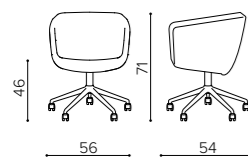

AA 4094 MINI
mini armchair, 4 legs wooden base
poltroncina, base a 4 gambe in legno

m 1,4 ☆ mq 2,7 📦 kg 9 🛠 mc 0,22

AA 4096 MINI
4-spoke polypropylene swivel base
base girevole in polipropilene a 4 razze

m 1,4 ☆ mq 2,7 📦 kg 7 🛠 mc 0,22

AA 4096R MINI
4-spoke polypropylene swivel base on casters
base girevole in polipropilene a 4 razze su ruote

m 1,4 ☆ mq 2,7 📦 kg 7 🛠 mc 0,22

AA P000
ottoman
pouf

m 1,3 ☆ mq 2 📦 kg 10 🛠 mc 0,15

AA T000
coffee table, white lacquered MDF top
tavolino con piano in MDF laccato bianco

m 1,1 ☆ mq 2 📦 kg 10 🛠 mc 0,15

AA 409C MINI
5-spoke aluminium swivel base on casters
base girevole in alluminio 5 razze su ruote