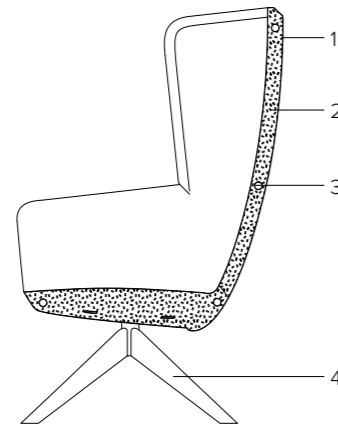

TECHNICAL FEATURES
SPECIFICHE TECNICHE

ARCA - Steel internal frame covered with hard injection molded polyurethane foam. Swivel base in polished aluminum, solid wood or painted steel. Fixed on chrome steel frame, or varnished steel elliptical column base.

ARCA - Struttura interna in acciaio ricoperta in poliuretano espanso schiumato a freddo stampato. Basamento girevole in alluminio lucido, legno massello o acciaio verniciato. Poltrona fissa su telaio cromato o su basamento centrale in acciaio verniciato con colonna ellittica.