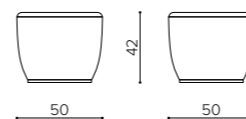

m 1,4 ☆ mq 2,7 📦 kg 8 🛠 mc 0,22

AA 4090 MINI
4-spoke swivel steel base
base girevole a 4 razze in acciaio

m 1,4 ☆ mq 2,7 📦 kg 12 🛠 mc 0,22

AA 4099 MINI
swivel wooden base
base girevole in legno

m 1,4 ☆ mq 2,7 📦 kg 11 🛠 mc 0,22

AA 4094 MINI
mini armchair, 4 legs wooden base
poltroncina, base a 4 gambe in legno

m 1,4 ☆ mq 2,7 📦 kg 9 🛠 mc 0,22

AA 4096 MINI
4-spoke polypropylene swivel base
base girevole in polipropilene a 4 razze

m 1,4 ☆ mq 2,7 📦 kg 7 🛠 mc 0,22

AA 4096R MINI
4-spoke polypropylene swivel base on casters
base girevole in polipropilene a 4 razze su ruote

m 1,4 ☆ mq 2,7 📦 kg 7 🛠 mc 0,22

AA P000
ottoman
pouf

m 1,3 ☆ mq 2 📦 kg 10 🛠 mc 0,15