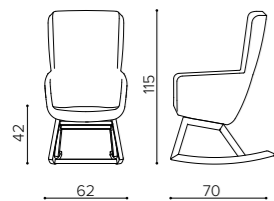

m 2,8 ☆ mq 5 🛒 kg 28 📏 mc 0,6

AA 8099 LOUNGE
mid-backrest, swivel wooden base
schienale medio, base girevole in legno

m 2,8 ☆ mq 5 🛒 kg 30 📏 mc 0,6

AA 7095 LOUNGE
low-backrest armchair, sled base
schienale basso, base su slitta

m 2,3 ☆ mq 4 🛒 kg 25 📏 mc 0,55

AA 7099 LOUNGE
low-backrest, swivel wooden base
schienale basso, base girevole in legno

m 2,3 ☆ mq 4 🛒 kg 30 📏 mc 0,55

AA 6099 SMALL
high-backrest, swivel wooden base
schienale alto, base girevole in legno

m 2,7 ☆ mq 4,8 📦 kg 24 🛠 mc 0,6

AA 609C SMALL
high-backrest, 5-spoke aluminium swivel base on casters
schienale alto, base girevole in alluminio 5 razze su ruote

m 2,7 ☆ mq 4,8 📦 kg 26 🛠 mc 0,6

AA 5099 SMALL
swivel wooden base
base girevole in legno

m 2,2 ☆ mq 4 📦 kg 14,5 🛠 mc 0,3

AA 5095 SMALL
steel sled base
base su slitta in acciaio

m 2,2 ☆ mq 4 📦 kg 14 🛠 mc 0,3

AA 609R SMALL
high-backrest, rocking wooden base
schienale alto, base a dondolo in legno