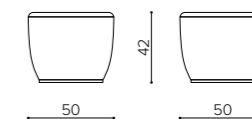

AA 4094 MINI
mini armchair, 4 legs wooden base
poltroncina, base a 4 gambe in legno

m 1,4 ☆ mq 2,7 📦 kg 9 🛠 mc 0,22

AA 4096 MINI
4-spoke polypropylene swivel base
base girevole in polipropilene a 4 razze

m 1,4 ☆ mq 2,7 📦 kg 7 🛠 mc 0,22

AA 4096R MINI
4-spoke polypropylene swivel base on casters
base girevole in polipropilene a 4 razze su ruote

m 1,4 ☆ mq 2,7 📦 kg 7 🛠 mc 0,22

AA P000
ottoman
pouf

m 1,3 ☆ mq 2 📦 kg 10 🛠 mc 0,15

AA T000
coffee table, white lacquered MDF top
tavolino con piano in MDF laccato bianco

m 1,1 ☆ mq 2 📦 kg 10 🛠 mc 0,15

AA 409C MINI
5-spoke aluminium swivel base on casters
base girevole in alluminio 5 razze su ruote