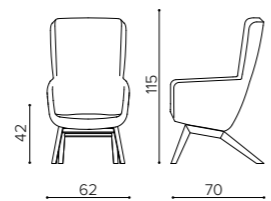

m 2,3 ☆ mq 4 🛒 kg 25 📏 mc 0,55

AA 7099 LOUNGE
low-backrest, swivel wooden base
schienale basso, base girevole in legno

m 2,3 ☆ mq 4 🛒 kg 30 📏 mc 0,55

AA 6099 SMALL
high-backrest, swivel wooden base
schienale alto, base girevole in legno

m 2,7 ☆ mq 4,8 📦 kg 24 🛠 mc 0,6

AA 609C SMALL
high-backrest, 5-spoke aluminium swivel base on casters
schienale alto, base girevole in alluminio 5 razze su ruote

m 2,7 ☆ mq 4,8 📦 kg 26 🛠 mc 0,6

AA 5099 SMALL
swivel wooden base
base girevole in legno

m 2,2 ☆ mq 4 📦 kg 14,5 🛠 mc 0,3

AA 5095 SMALL
steel sled base
base su slitta in acciaio

m 2,2 ☆ mq 4 📦 kg 14 🛠 mc 0,3

AA 609R SMALL
high-backrest, rocking wooden base
schienale alto, base a dondolo in legno

m 2,7 ☆ mq 4,8 📦 kg 25 🛠 mc 0,6

AA 609S SMALL
high-backrest, wooden sled base
schienale alto, base a slitta in legno

m 2,7 ☆ mq 4,8 📦 kg 25 🛠 mc 0,6

AA 509C SMALL
5-spoke aluminium swivel base on casters
base girevole in alluminio 5 razze su ruote