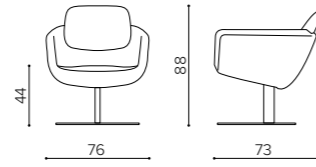

m 3,8 ☆ mq 6,5 📦 kg 38 🪑 mc 0,7

AA 909P LOUNGE
high backrest, plate base
schienale alto, base su piastra

m 3,8 ☆ mq 6,5 📦 kg 60 🪑 mc 0,7

AA 9095 LOUNGE
high backrest, sled base
schienale alto, base a slitta

m 3,8 ☆ mq 6,5 📦 kg 34 🪑 mc 0,7

AA 9099 LOUNGE
high backrest, swivel wooden base
schienale alto, base girevole in legno

m 3,8 ☆ mq 6,5 📦 kg 34 🪑 mc 0,7

AA 909R LOUNGE
high backrest, wooden rocking base
schienale alto, base a dondolo in legno

m 3,8 ☆ mq 6,5 📦 kg 34 🪑 mc 0,9

AA 909S LOUNGE
high backrest, wooden sled base
schienale alto, base a slitta in legno

m 3,8 ☆ mq 6,5 📦 kg 31 🪑 mc 0,9

AA 8090 LOUNGE
mid-backrest, swivel steel base
schienale medio, base girevole in acciaio

m 2,8 ☆ mq 5 🛒 kg 28 📏 mc 0,6

AA 809P LOUNGE
mid-backrest, fixed plate base
schienale medio, base fissa su piastra

m 2,8 ☆ mq 5 🛒 kg 55 📏 mc 0,6

AA 7090 LOUNGE
low-backrest, swivel steel base
schienale basso, base girevole in acciaio