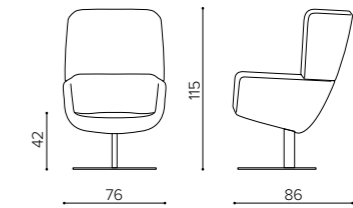

m 3,8 ☆ mq 6,5 📦 kg 38 🪑 mc 0,7

AA 909P LOUNGE
high backrest, plate base
schienale alto, base su piastra

m 3,8 ☆ mq 6,5 📦 kg 60 🪑 mc 0,7

AA 9095 LOUNGE
high backrest, sled base
schienale alto, base a slitta