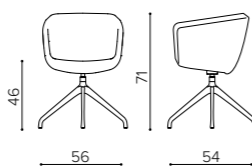

m 1,4 ☆ mq 2,7 📦 kg 7 🛠 mc 0,22

AA 4096R MINI
4-spoke polypropylene swivel base on casters
base girevole in polipropilene a 4 razze su ruote

m 1,4 ☆ mq 2,7 📦 kg 7 🛠 mc 0,22

AA P000
ottoman
pouf

m 1,3 ☆ mq 2 📦 kg 10 🛠 mc 0,15

AA T000
coffee table, white lacquered MDF top
tavolino con piano in MDF laccato bianco

m 1,1 ☆ mq 2 📦 kg 10 🛠 mc 0,15

AA 409C MINI
5-spoke aluminium swivel base on casters
base girevole in alluminio 5 razze su ruote

m 1,4 ☆ mq 2,7 📦 kg 8 🛠 mc 0,22

AA 4098 MINI
4-spoke polished aluminum swivel base
base girevole in alluminio lucido a 4 razze

m 1,4 ☆ mq 2,7 📦 kg 8 🛠 mc 0,22

AA WT00
white full core WHITE HPL writing tablet for lounge and small versions
tavoletta scrittoio in HPL full core bianco per versioni lounge e small