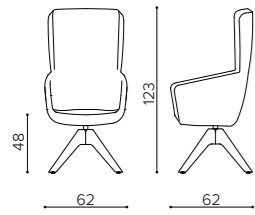

m 2,8 ☆ mq 5 🛒 kg 28 📏 mc 0,6

AA 809P LOUNGE
mid-backrest, fixed plate base
schienale medio, base fissa su piastra

m 2,8 ☆ mq 5 🛒 kg 55 📏 mc 0,6

AA 7090 LOUNGE
low-backrest, swivel steel base
schienale basso, base girevole in acciaio

m 2,3 ☆ mq 4 🛒 kg 30 📏 mc 0,55

AA 709P LOUNGE
low-backrest, fixed plate base
schienale basso, base fissa su piastra

m 2,3 ☆ mq 4 🛒 kg 55 📏 mc 0,55

AA 8095 LOUNGE
mid-backrest, sled base
schienale medio, base su slitta

m 2,8 ☆ mq 5 🛒 kg 28 📏 mc 0,6

AA 8099 LOUNGE
mid-backrest, swivel wooden base
schienale medio, base girevole in legno

m 2,8 ☆ mq 5 🛒 kg 30 📏 mc 0,6

AA 7095 LOUNGE
low-backrest armchair, sled base
schienale basso, base su slitta

m 2,3 ☆ mq 4 🛒 kg 25 📏 mc 0,55

AA 7099 LOUNGE
low-backrest, swivel wooden base
schienale basso, base girevole in legno

m 2,3 ☆ mq 4 🛒 kg 30 📏 mc 0,55

AA 6099 SMALL
high-backrest, swivel wooden base
schienale alto, base girevole in legno