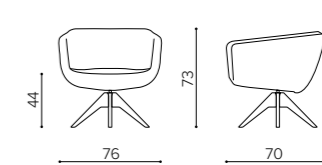

m 2,8 ☆ mq 5 🛒 kg 28 📏 mc 0,6

AA 809P LOUNGE
mid-backrest, fixed plate base
schienale medio, base fissa su piastra

m 2,8 ☆ mq 5 🛒 kg 55 📏 mc 0,6

AA 7090 LOUNGE
low-backrest, swivel steel base
schienale basso, base girevole in acciaio

m 2,3 ☆ mq 4 🛒 kg 30 📏 mc 0,55

AA 709P LOUNGE
low-backrest, fixed plate base
schienale basso, base fissa su piastra

m 2,3 ☆ mq 4 🛒 kg 55 📏 mc 0,55

AA 8095 LOUNGE
mid-backrest, sled base
schienale medio, base su slitta

m 2,8 ☆ mq 5 🛒 kg 28 📏 mc 0,6

AA 8099 LOUNGE
mid-backrest, swivel wooden base
schienale medio, base girevole in legno

m 2,8 ☆ mq 5 🛒 kg 30 📏 mc 0,6

AA 7095 LOUNGE
low-backrest armchair, sled base
schienale basso, base su slitta

m 2,3 ☆ mq 4 🛒 kg 25 📏 mc 0,55

AA 7099 LOUNGE
low-backrest, swivel wooden base
schienale basso, base girevole in legno

m 2,3 ☆ mq 4 🛒 kg 30 📏 mc 0,55

AA 6099 SMALL
high-backrest, swivel wooden base
schienale alto, base girevole in legno