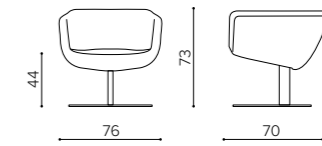

m 3,8 ☆ mq 6,5 📦 kg 34 🪑 mc 0,9

AA 909S LOUNGE
high backrest, wooden sled base
schienale alto, base a slitta in legno

m 3,8 ☆ mq 6,5 📦 kg 31 🪑 mc 0,9

AA 8090 LOUNGE
mid-backrest, swivel steel base
schienale medio, base girevole in acciaio

m 2,8 ☆ mq 5 🛒 kg 28 📏 mc 0,6

AA 809P LOUNGE
mid-backrest, fixed plate base
schienale medio, base fissa su piastra

m 2,8 ☆ mq 5 🛒 kg 55 📏 mc 0,6

AA 7090 LOUNGE
low-backrest, swivel steel base
schienale basso, base girevole in acciaio

m 2,3 ☆ mq 4 🛒 kg 30 📏 mc 0,55

AA 709P LOUNGE
low-backrest, fixed plate base
schienale basso, base fissa su piastra

m 2,3 ☆ mq 4 🛒 kg 55 📏 mc 0,55

AA 8095 LOUNGE
mid-backrest, sled base
schienale medio, base su slitta

m 2,8 ☆ mq 5 🛒 kg 28 📏 mc 0,6

AA 8099 LOUNGE
mid-backrest, swivel wooden base
schienale medio, base girevole in legno

m 2,8 ☆ mq 5 🛒 kg 30 📏 mc 0,6

AA 7095 LOUNGE
low-backrest armchair, sled base
schienale basso, base su slitta