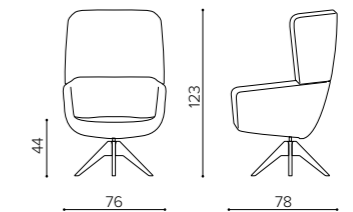

m 3,8 ☆ mq 6,5 📦 kg 38 🪑 mc 0,7

AA 909P LOUNGE
high backrest, plate base
schienale alto, base su piastra

m 3,8 ☆ mq 6,5 📦 kg 60 🪑 mc 0,7

AA 9095 LOUNGE
high backrest, sled base
schienale alto, base a slitta

m 3,8 ☆ mq 6,5 📦 kg 34 🪑 mc 0,7

AA 9099 LOUNGE
high backrest, swivel wooden base
schienale alto, base girevole in legno

m 3,8 ☆ mq 6,5 📦 kg 34 🪑 mc 0,7

AA 909R LOUNGE
high backrest, wooden rocking base
schienale alto, base a dondolo in legno

m 3,8 ☆ mq 6,5 📦 kg 34 🪑 mc 0,9

AA 909S LOUNGE
high backrest, wooden sled base
schienale alto, base a slitta in legno

m 3,8 ☆ mq 6,5 📦 kg 31 🪑 mc 0,9

AA 8090 LOUNGE
mid-backrest, swivel steel base
schienale medio, base girevole in acciaio