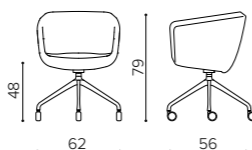

m 1,4 ☆ mq 2,7 📦 kg 8 🛠 mc 0,22

AA 4090 MINI
4-spoke swivel steel base
base girevole a 4 razze in acciaio

m 1,4 ☆ mq 2,7 📦 kg 12 🛠 mc 0,22

AA 4099 MINI
swivel wooden base
base girevole in legno

m 1,4 ☆ mq 2,7 📦 kg 11 🛠 mc 0,22

AA 4094 MINI
mini armchair, 4 legs wooden base
poltroncina, base a 4 gambe in legno

m 1,4 ☆ mq 2,7 📦 kg 9 🛠 mc 0,22

AA 4096 MINI
4-spoke polypropylene swivel base
base girevole in polipropilene a 4 razze

m 1,4 ☆ mq 2,7 📦 kg 7 🛠 mc 0,22

AA 4096R MINI
4-spoke polypropylene swivel base on casters
base girevole in polipropilene a 4 razze su ruote

m 1,4 ☆ mq 2,7 📦 kg 7 🛠 mc 0,22

AA P000
ottoman
pouf

m 1,3 ☆ mq 2 📦 kg 10 🛠 mc 0,15