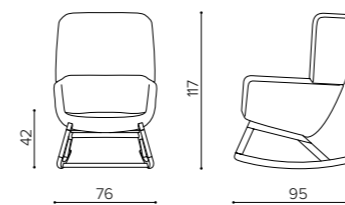

m 3,8 ☆ mq 6,5 📦 kg 38 🪑 mc 0,7

AA 909P LOUNGE
high backrest, plate base
schienale alto, base su piastra

m 3,8 ☆ mq 6,5 📦 kg 60 🪑 mc 0,7

AA 9095 LOUNGE
high backrest, sled base
schienale alto, base a slitta

m 3,8 ☆ mq 6,5 📦 kg 34 🪑 mc 0,7

AA 9099 LOUNGE
high backrest, swivel wooden base
schienale alto, base girevole in legno

m 3,8 ☆ mq 6,5 📦 kg 34 🪑 mc 0,7

AA 909R LOUNGE
high backrest, wooden rocking base
schienale alto, base a dondolo in legno

m 3,8 ☆ mq 6,5 📦 kg 34 🪑 mc 0,9

AA 909S LOUNGE
high backrest, wooden sled base
schienale alto, base a slitta in legno

m 3,8 ☆ mq 6,5 📦 kg 31 🪑 mc 0,9

AA 8090 LOUNGE
mid-backrest, swivel steel base
schienale medio, base girevole in acciaio