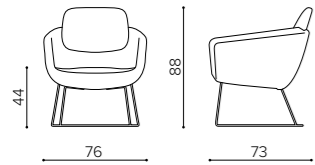

m 3,8 ☆ mq 6,5 📦 kg 34 🪑 mc 0,9

AA 909S LOUNGE
high backrest, wooden sled base
schienale alto, base a slitta in legno

m 3,8 ☆ mq 6,5 📦 kg 31 🪑 mc 0,9

AA 8090 LOUNGE
mid-backrest, swivel steel base
schienale medio, base girevole in acciaio

m 2,8 ☆ mq 5 🛒 kg 28 📏 mc 0,6

AA 809P LOUNGE
mid-backrest, fixed plate base
schienale medio, base fissa su piastra

m 2,8 ☆ mq 5 🛒 kg 55 📏 mc 0,6

AA 7090 LOUNGE
low-backrest, swivel steel base
schienale basso, base girevole in acciaio

m 2,3 ☆ mq 4 🛒 kg 30 📏 mc 0,55

AA 709P LOUNGE
low-backrest, fixed plate base
schienale basso, base fissa su piastra

m 2,3 ☆ mq 4 🛒 kg 55 📏 mc 0,55

AA 8095 LOUNGE
mid-backrest, sled base
schienale medio, base su slitta

m 2,8 ☆ mq 5 🛒 kg 28 📏 mc 0,6

AA 8099 LOUNGE
mid-backrest, swivel wooden base
schienale medio, base girevole in legno

m 2,8 ☆ mq 5 🛒 kg 30 📏 mc 0,6

AA 7095 LOUNGE
low-backrest armchair, sled base
schienale basso, base su slitta