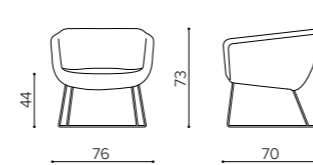

m 3,8 ☆ mq 6,5 📦 kg 34 🪑 mc 0,9

AA 909S LOUNGE
high backrest, wooden sled base
schienale alto, base a slitta in legno

m 3,8 ☆ mq 6,5 📦 kg 31 🪑 mc 0,9

AA 8090 LOUNGE
mid-backrest, swivel steel base
schienale medio, base girevole in acciaio

m 2,8 ☆ mq 5 🛒 kg 28 📏 mc 0,6

AA 809P LOUNGE
mid-backrest, fixed plate base
schienale medio, base fissa su piastra

m 2,8 ☆ mq 5 🛒 kg 55 📏 mc 0,6

AA 7090 LOUNGE
low-backrest, swivel steel base
schienale basso, base girevole in acciaio

m 2,3 ☆ mq 4 🛒 kg 30 📏 mc 0,55

AA 709P LOUNGE
low-backrest, fixed plate base
schienale basso, base fissa su piastra

m 2,3 ☆ mq 4 🛒 kg 55 📏 mc 0,55

AA 8095 LOUNGE
mid-backrest, sled base
schienale medio, base su slitta

m 2,8 ☆ mq 5 🛒 kg 28 📏 mc 0,6

AA 8099 LOUNGE
mid-backrest, swivel wooden base
schienale medio, base girevole in legno

m 2,8 ☆ mq 5 🛒 kg 30 📏 mc 0,6

AA 7095 LOUNGE
low-backrest armchair, sled base
schienale basso, base su slitta