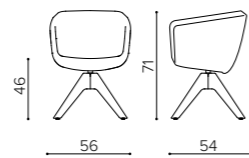

m 2,2 ☆ mq 4 📦 kg 14,5 🛠 mc 0,3

AA 5095 SMALL
steel sled base
base su slitta in acciaio

m 2,2 ☆ mq 4 📦 kg 14 🛠 mc 0,3

AA 609R SMALL
high-backrest, rocking wooden base
schienale alto, base a dondolo in legno

m 2,7 ☆ mq 4,8 📦 kg 25 🛠 mc 0,6

AA 609S SMALL
high-backrest, wooden sled base
schienale alto, base a slitta in legno

m 2,7 ☆ mq 4,8 📦 kg 25 🛠 mc 0,6

AA 509C SMALL
5-spoke aluminium swivel base on casters
base girevole in alluminio 5 razze su ruote

m 2,1 ☆ mq 4 📦 kg 15 🛠 mc 0,3

AA 5090 SMALL
4-spoke swivel steel base
base girevole a 4 razze in acciaio

m 2,2 ☆ mq 4 📦 kg 16 🛠 mc 0,3

AA 5098 SMALL
4-spoke polished aluminum swivel base
base girevole in alluminio lucido a 4 razze

m 1,4 ☆ mq 2,7 📦 kg 8 🛠 mc 0,22

AA 4090 MINI
4-spoke swivel steel base
base girevole a 4 razze in acciaio

m 1,4 ☆ mq 2,7 📦 kg 12 🛠 mc 0,22

AA 4099 MINI
swivel wooden base
base girevole in legno

m 1,4 ☆ mq 2,7 📦 kg 11 🛠 mc 0,22