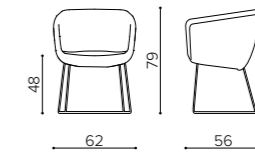

m 2,8 ☆ mq 5 🛒 kg 28 📏 mc 0,6

AA 8099 LOUNGE
mid-backrest, swivel wooden base
schienale medio, base girevole in legno

m 2,8 ☆ mq 5 🛒 kg 30 📏 mc 0,6

AA 7095 LOUNGE
low-backrest armchair, sled base
schienale basso, base su slitta

m 2,3 ☆ mq 4 🛒 kg 25 📏 mc 0,55

AA 7099 LOUNGE
low-backrest, swivel wooden base
schienale basso, base girevole in legno

m 2,3 ☆ mq 4 🛒 kg 30 📏 mc 0,55

AA 6099 SMALL
high-backrest, swivel wooden base
schienale alto, base girevole in legno

m 2,7 ☆ mq 4,8 📦 kg 24 🛠 mc 0,6

AA 609C SMALL
high-backrest, 5-spoke aluminium swivel base on casters
schienale alto, base girevole in alluminio 5 razze su ruote

m 2,7 ☆ mq 4,8 📦 kg 26 🛠 mc 0,6

AA 5099 SMALL
swivel wooden base
base girevole in legno

m 2,2 ☆ mq 4 📦 kg 14,5 🛠 mc 0,3

AA 5095 SMALL
steel sled base
base su slitta in acciaio

m 2,2 ☆ mq 4 📦 kg 14 🛠 mc 0,3

AA 609R SMALL
high-backrest, rocking wooden base
schienale alto, base a dondolo in legno