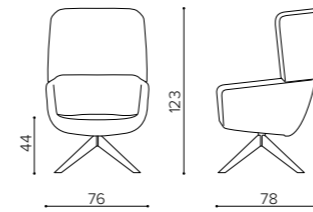

m 3,8 ☆ mq 6,5 📦 kg 38 🪑 mc 0,7

AA 909P LOUNGE
high backrest, plate base
schienale alto, base su piastra

m 3,8 ☆ mq 6,5 📦 kg 60 🪑 mc 0,7

AA 9095 LOUNGE
high backrest, sled base
schienale alto, base a slitta