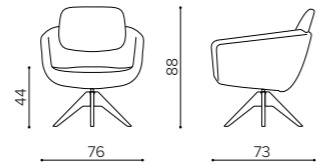

m 3,8 ☆ mq 6,5 📦 kg 34 🪑 mc 0,9

AA 909S LOUNGE
high backrest, wooden sled base
schienale alto, base a slitta in legno

m 3,8 ☆ mq 6,5 📦 kg 31 🪑 mc 0,9

AA 8090 LOUNGE
mid-backrest, swivel steel base
schienale medio, base girevole in acciaio

m 2,8 ☆ mq 5 🛒 kg 28 📏 mc 0,6

AA 809P LOUNGE
mid-backrest, fixed plate base
schienale medio, base fissa su piastra

m 2,8 ☆ mq 5 🛒 kg 55 📏 mc 0,6

AA 7090 LOUNGE
low-backrest, swivel steel base
schienale basso, base girevole in acciaio

m 2,3 ☆ mq 4 🛒 kg 30 📏 mc 0,55

AA 709P LOUNGE
low-backrest, fixed plate base
schienale basso, base fissa su piastra

m 2,3 ☆ mq 4 🛒 kg 55 📏 mc 0,55

AA 8095 LOUNGE
mid-backrest, sled base
schienale medio, base su slitta

m 2,8 ☆ mq 5 🛒 kg 28 📏 mc 0,6

AA 8099 LOUNGE
mid-backrest, swivel wooden base
schienale medio, base girevole in legno

m 2,8 ☆ mq 5 🛒 kg 30 📏 mc 0,6

AA 7095 LOUNGE
low-backrest armchair, sled base
schienale basso, base su slitta