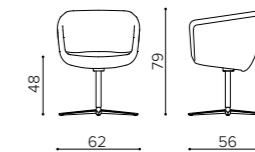

m 2,7 ☆ mq 4,8 📦 kg 24 🛠 mc 0,6

AA 609C SMALL
high-backrest, 5-spoke aluminium swivel base on casters
schienale alto, base girevole in alluminio 5 razze su ruote

m 2,7 ☆ mq 4,8 📦 kg 26 🛠 mc 0,6

AA 5099 SMALL
swivel wooden base
base girevole in legno

m 2,2 ☆ mq 4 📦 kg 14,5 🛠 mc 0,3

AA 5095 SMALL
steel sled base
base su slitta in acciaio

m 2,2 ☆ mq 4 📦 kg 14 🛠 mc 0,3

AA 609R SMALL
high-backrest, rocking wooden base
schienale alto, base a dondolo in legno

m 2,7 ☆ mq 4,8 📦 kg 25 🛠 mc 0,6

AA 609S SMALL
high-backrest, wooden sled base
schienale alto, base a slitta in legno

m 2,7 ☆ mq 4,8 📦 kg 25 🛠 mc 0,6

AA 509C SMALL
5-spoke aluminium swivel base on casters
base girevole in alluminio 5 razze su ruote

m 2,1 ☆ mq 4 📦 kg 15 🛠 mc 0,3

AA 5090 SMALL
4-spoke swivel steel base
base girevole a 4 razze in acciaio

m 2,2 ☆ mq 4 📦 kg 16 🛠 mc 0,3

AA 5098 SMALL
4-spoke polished aluminum swivel base
base girevole in alluminio lucido a 4 razze