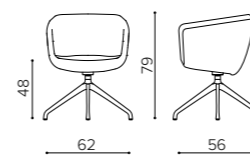

m 2,7 ☆ mq 4,8 📦 kg 24 🛠 mc 0,6

AA 609C SMALL
high-backrest, 5-spoke aluminium swivel base on casters
schienale alto, base girevole in alluminio 5 razze su ruote

m 2,7 ☆ mq 4,8 📦 kg 26 🛠 mc 0,6

AA 5099 SMALL
swivel wooden base
base girevole in legno

m 2,2 ☆ mq 4 📦 kg 14,5 🛠 mc 0,3

AA 5095 SMALL
steel sled base
base su slitta in acciaio

m 2,2 ☆ mq 4 📦 kg 14 🛠 mc 0,3

AA 609R SMALL
high-backrest, rocking wooden base
schienale alto, base a dondolo in legno

m 2,7 ☆ mq 4,8 📦 kg 25 🛠 mc 0,6

AA 609S SMALL
high-backrest, wooden sled base
schienale alto, base a slitta in legno

m 2,7 ☆ mq 4,8 📦 kg 25 🛠 mc 0,6

AA 509C SMALL
5-spoke aluminium swivel base on casters
base girevole in alluminio 5 razze su ruote

m 2,1 ☆ mq 4 📦 kg 15 🛠 mc 0,3

AA 5090 SMALL
4-spoke swivel steel base
base girevole a 4 razze in acciaio

m 2,2 ☆ mq 4 📦 kg 16 🛠 mc 0,3

AA 5098 SMALL
4-spoke polished aluminum swivel base
base girevole in alluminio lucido a 4 razze