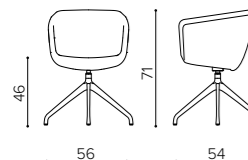

m 2,7 ☆ mq 4,8 📦 kg 25 🛠 mc 0,6

AA 609S SMALL
high-backrest, wooden sled base
schienale alto, base a slitta in legno

m 2,7 ☆ mq 4,8 📦 kg 25 🛠 mc 0,6

AA 509C SMALL
5-spoke aluminium swivel base on casters
base girevole in alluminio 5 razze su ruote

m 2,1 ☆ mq 4 📦 kg 15 🛠 mc 0,3

AA 5090 SMALL
4-spoke swivel steel base
base girevole a 4 razze in acciaio

m 2,2 ☆ mq 4 📦 kg 16 🛠 mc 0,3

AA 5098 SMALL
4-spoke polished aluminum swivel base
base girevole in alluminio lucido a 4 razze

m 1,4 ☆ mq 2,7 📦 kg 8 🛠 mc 0,22

AA 4090 MINI
4-spoke swivel steel base
base girevole a 4 razze in acciaio

m 1,4 ☆ mq 2,7 📦 kg 12 🛠 mc 0,22

AA 4099 MINI
swivel wooden base
base girevole in legno

m 1,4 ☆ mq 2,7 📦 kg 11 🛠 mc 0,22

AA 4094 MINI
mini armchair, 4 legs wooden base
poltroncina, base a 4 gambe in legno

m 1,4 ☆ mq 2,7 📦 kg 9 🛠 mc 0,22

AA 4096 MINI
4-spoke polypropylene swivel base
base girevole in polipropilene a 4 razze