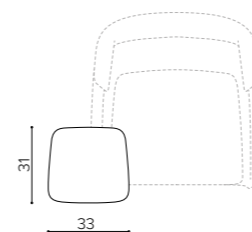

AA 4094 MINI
mini armchair, 4 legs wooden base
poltroncina, base a 4 gambe in legno

m 1,4 ☆ mq 2,7 📦 kg 9 🛠 mc 0,22

AA 4096 MINI
4-spoke polypropylene swivel base
base girevole in polipropilene a 4 razze

m 1,4 ☆ mq 2,7 📦 kg 7 🛠 mc 0,22

AA 4096R MINI
4-spoke polypropylene swivel base on casters
base girevole in polipropilene a 4 razze su ruote

m 1,4 ☆ mq 2,7 📦 kg 7 🛠 mc 0,22

AA P000
ottoman
pouf

m 1,3 ☆ mq 2 📦 kg 10 🛠 mc 0,15

AA T000
coffee table, white lacquered MDF top
tavolino con piano in MDF laccato bianco

m 1,1 ☆ mq 2 📦 kg 10 🛠 mc 0,15

AA 409C MINI
5-spoke aluminium swivel base on casters
base girevole in alluminio 5 razze su ruote

m 1,4 ☆ mq 2,7 📦 kg 8 🛠 mc 0,22

AA 4098 MINI
4-spoke polished aluminum swivel base
base girevole in alluminio lucido a 4 razze

m 1,4 ☆ mq 2,7 📦 kg 8 🛠 mc 0,22

AA WT00
white full core WHITE HPL writing tablet for lounge and small versions
tavoletta scrittoio in HPL full core bianco per versioni lounge e small