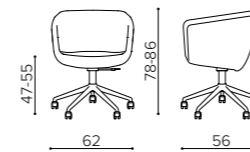

m 2,3 ☆ mq 4 🛒 kg 25 📏 mc 0,55

AA 7099 LOUNGE
low-backrest, swivel wooden base
schienale basso, base girevole in legno

m 2,3 ☆ mq 4 🛒 kg 30 📏 mc 0,55

AA 6099 SMALL
high-backrest, swivel wooden base
schienale alto, base girevole in legno

m 2,7 ☆ mq 4,8 📦 kg 24 🛠 mc 0,6

AA 609C SMALL
high-backrest, 5-spoke aluminium swivel base on casters
schienale alto, base girevole in alluminio 5 razze su ruote

m 2,7 ☆ mq 4,8 📦 kg 26 🛠 mc 0,6

AA 5099 SMALL
swivel wooden base
base girevole in legno

m 2,2 ☆ mq 4 📦 kg 14,5 🛠 mc 0,3

AA 5095 SMALL
steel sled base
base su slitta in acciaio

m 2,2 ☆ mq 4 📦 kg 14 🛠 mc 0,3

AA 609R SMALL
high-backrest, rocking wooden base
schienale alto, base a dondolo in legno

m 2,7 ☆ mq 4,8 📦 kg 25 🛠 mc 0,6

AA 609S SMALL
high-backrest, wooden sled base
schienale alto, base a slitta in legno

m 2,7 ☆ mq 4,8 📦 kg 25 🛠 mc 0,6

AA 509C SMALL
5-spoke aluminium swivel base on casters
base girevole in alluminio 5 razze su ruote