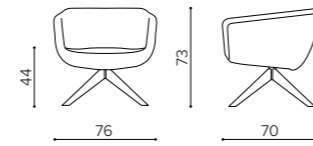

m 3,8 ☆ mq 6,5 📦 kg 38 🪑 mc 0,7

AA 909P LOUNGE
high backrest, plate base
schienale alto, base su piastra

m 3,8 ☆ mq 6,5 📦 kg 60 🪑 mc 0,7

AA 9095 LOUNGE
high backrest, sled base
schienale alto, base a slitta

m 3,8 ☆ mq 6,5 📦 kg 34 🪑 mc 0,7

AA 9099 LOUNGE
high backrest, swivel wooden base
schienale alto, base girevole in legno

m 3,8 ☆ mq 6,5 📦 kg 34 🪑 mc 0,7

AA 909R LOUNGE
high backrest, wooden rocking base
schienale alto, base a dondolo in legno

m 3,8 ☆ mq 6,5 📦 kg 34 🪑 mc 0,9

AA 909S LOUNGE
high backrest, wooden sled base
schienale alto, base a slitta in legno

m 3,8 ☆ mq 6,5 📦 kg 31 🪑 mc 0,9

AA 8090 LOUNGE
mid-backrest, swivel steel base
schienale medio, base girevole in acciaio

m 2,8 ☆ mq 5 🛒 kg 28 📏 mc 0,6

AA 809P LOUNGE
mid-backrest, fixed plate base
schienale medio, base fissa su piastra

m 2,8 ☆ mq 5 🛒 kg 55 📏 mc 0,6

AA 7090 LOUNGE
low-backrest, swivel steel base
schienale basso, base girevole in acciaio