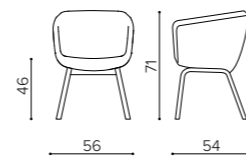

m 2,7 ☆ mq 4,8 📦 kg 25 🛠 mc 0,6

AA 609S SMALL
high-backrest, wooden sled base
schienale alto, base a slitta in legno

m 2,7 ☆ mq 4,8 📦 kg 25 🛠 mc 0,6

AA 509C SMALL
5-spoke aluminium swivel base on casters
base girevole in alluminio 5 razze su ruote

m 2,1 ☆ mq 4 📦 kg 15 🛠 mc 0,3

AA 5090 SMALL
4-spoke swivel steel base
base girevole a 4 razze in acciaio

m 2,2 ☆ mq 4 📦 kg 16 🛠 mc 0,3

AA 5098 SMALL
4-spoke polished aluminum swivel base
base girevole in alluminio lucido a 4 razze

m 1,4 ☆ mq 2,7 📦 kg 8 🛠 mc 0,22

AA 4090 MINI
4-spoke swivel steel base
base girevole a 4 razze in acciaio

m 1,4 ☆ mq 2,7 📦 kg 12 🛠 mc 0,22

AA 4099 MINI
swivel wooden base
base girevole in legno

m 1,4 ☆ mq 2,7 📦 kg 11 🛠 mc 0,22

AA 4094 MINI
mini armchair, 4 legs wooden base
poltroncina, base a 4 gambe in legno

m 1,4 ☆ mq 2,7 📦 kg 9 🛠 mc 0,22

AA 4096 MINI
4-spoke polypropylene swivel base
base girevole in polipropilene a 4 razze