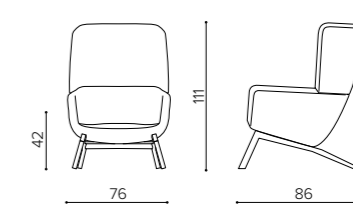

m 3,8 ☆ mq 6,5 📦 kg 38 🪑 mc 0,7

AA 909P LOUNGE
high backrest, plate base
schienale alto, base su piastra

m 3,8 ☆ mq 6,5 📦 kg 60 🪑 mc 0,7

AA 9095 LOUNGE
high backrest, sled base
schienale alto, base a slitta

m 3,8 ☆ mq 6,5 📦 kg 34 🪑 mc 0,7

AA 9099 LOUNGE
high backrest, swivel wooden base
schienale alto, base girevole in legno

m 3,8 ☆ mq 6,5 📦 kg 34 🪑 mc 0,7

AA 909R LOUNGE
high backrest, wooden rocking base
schienale alto, base a dondolo in legno

m 3,8 ☆ mq 6,5 📦 kg 34 🪑 mc 0,9

AA 909S LOUNGE
high backrest, wooden sled base
schienale alto, base a slitta in legno

m 3,8 ☆ mq 6,5 📦 kg 31 🪑 mc 0,9

AA 8090 LOUNGE
mid-backrest, swivel steel base
schienale medio, base girevole in acciaio

m 2,8 ☆ mq 5 🛒 kg 28 📏 mc 0,6

AA 809P LOUNGE
mid-backrest, fixed plate base
schienale medio, base fissa su piastra

m 2,8 ☆ mq 5 🛒 kg 55 📏 mc 0,6

AA 7090 LOUNGE
low-backrest, swivel steel base
schienale basso, base girevole in acciaio