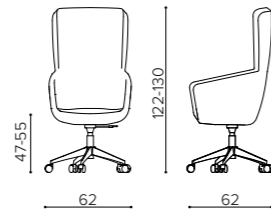

m 2,3 ☆ mq 4 🛒 kg 30 📏 mc 0,55

AA 709P LOUNGE
low-backrest, fixed plate base
schienale basso, base fissa su piastra

m 2,3 ☆ mq 4 🛒 kg 55 📏 mc 0,55

AA 8095 LOUNGE
mid-backrest, sled base
schienale medio, base su slitta

m 2,8 ☆ mq 5 🛒 kg 28 📏 mc 0,6

AA 8099 LOUNGE
mid-backrest, swivel wooden base
schienale medio, base girevole in legno

m 2,8 ☆ mq 5 🛒 kg 30 📏 mc 0,6

AA 7095 LOUNGE
low-backrest armchair, sled base
schienale basso, base su slitta

m 2,3 ☆ mq 4 🛒 kg 25 📏 mc 0,55

AA 7099 LOUNGE
low-backrest, swivel wooden base
schienale basso, base girevole in legno

m 2,3 ☆ mq 4 🛒 kg 30 📏 mc 0,55

AA 6099 SMALL
high-backrest, swivel wooden base
schienale alto, base girevole in legno

m 2,7 ☆ mq 4,8 📦 kg 24 🛠 mc 0,6

AA 609C SMALL
high-backrest, 5-spoke aluminium swivel base on casters
schienale alto, base girevole in alluminio 5 razze su ruote

m 2,7 ☆ mq 4,8 📦 kg 26 🛠 mc 0,6

AA 5099 SMALL
swivel wooden base
base girevole in legno