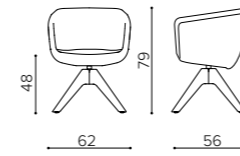

m 2,3 ☆ mq 4 🛒 kg 30 📏 mc 0,55

AA 709P LOUNGE
low-backrest, fixed plate base
schienale basso, base fissa su piastra

m 2,3 ☆ mq 4 🛒 kg 55 📏 mc 0,55

AA 8095 LOUNGE
mid-backrest, sled base
schienale medio, base su slitta

m 2,8 ☆ mq 5 🛒 kg 28 📏 mc 0,6

AA 8099 LOUNGE
mid-backrest, swivel wooden base
schienale medio, base girevole in legno

m 2,8 ☆ mq 5 🛒 kg 30 📏 mc 0,6

AA 7095 LOUNGE
low-backrest armchair, sled base
schienale basso, base su slitta

m 2,3 ☆ mq 4 🛒 kg 25 📏 mc 0,55

AA 7099 LOUNGE
low-backrest, swivel wooden base
schienale basso, base girevole in legno

m 2,3 ☆ mq 4 🛒 kg 30 📏 mc 0,55

AA 6099 SMALL
high-backrest, swivel wooden base
schienale alto, base girevole in legno

m 2,7 ☆ mq 4,8 📦 kg 24 🛠 mc 0,6

AA 609C SMALL
high-backrest, 5-spoke aluminium swivel base on casters
schienale alto, base girevole in alluminio 5 razze su ruote

m 2,7 ☆ mq 4,8 📦 kg 26 🛠 mc 0,6

AA 5099 SMALL
swivel wooden base
base girevole in legno