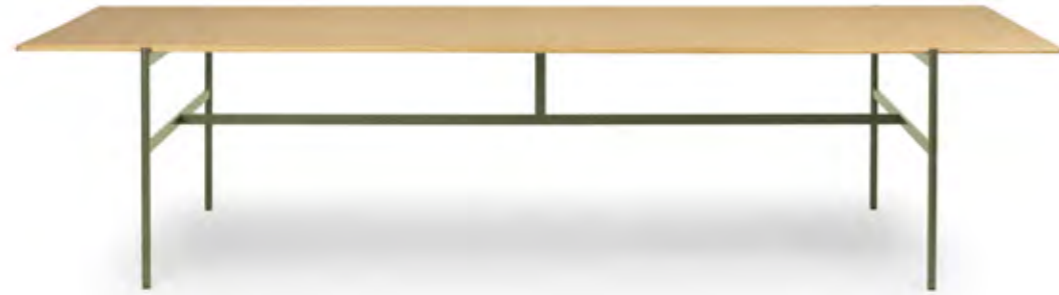

# BLADE

Parisotto+Formenton

**BL 420**  
table 420x125cm  
tavolo 420x125cm

🛒 105 📏 mc 0,86

**Natural oakwood / Rovere naturale**  
**Dark oakwood / Rovere scuro**  
**Ashwood / Frassino**

## TECHNICAL FEATURES SPECIFICHE TECNICHE

Varnished Ø25mm steel tubular structure, veneered MDF top with solid wood edge, 20mm top thickness

Struttura in tubolare d'acciaio Ø25mm verniciato, piano in MDF impiallacciato con bordo in massello, spessore piano 20mm

- 1 Wooden top  
Piano in legno
  - 2 Varnished steel tubular frame Ø25mm  
Struttura in tubolare d'acciaio Ø25mm
  - 3 Adjustable rubber feet  
Piedini in gomma regolabili
- Solid wood edge**  
Cornice in legno massello
- Multilayer wooden frame**  
Struttura in legno multistrato