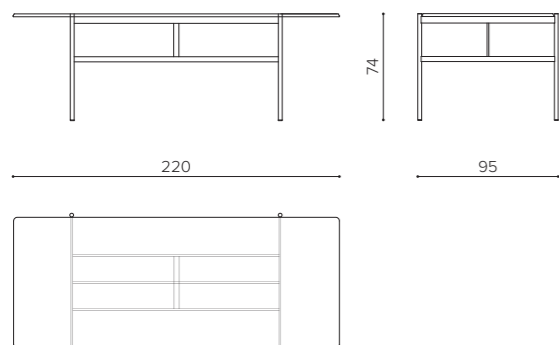

**BL 300**  
table 300x125cm  
tavolo 300x125cm

🛒 kg 73 📏 mc 1,2

**Natural oakwood / Rovere naturale**  
**Dark oakwood / Rovere scuro**  
**Ashwood / Frassino**

**BL 280**  
table 280x105cm  
tavolo 280x105cm

kg 72 mc 1,12

Natural oakwood / Rovere naturale  
Dark oakwood / Rovere scuro  
Ashwood / Frassino

**BL 240**  
table 240x105cm  
tavolo 240x105cm

kg 55 mc 1,12

Natural oakwood / Rovere naturale  
Dark oakwood / Rovere scuro  
Ashwood / Frassino

**BL 220**  
table 220x95cm  
tavolo 220x95cm

kg 46 mc 0,93

Natural oakwood / Rovere naturale  
Dark oakwood / Rovere scuro  
Ashwood / Frassino

**BL 180**  
table 180x95cm  
tavolo 180x95cm

kg 41 mc 0,75