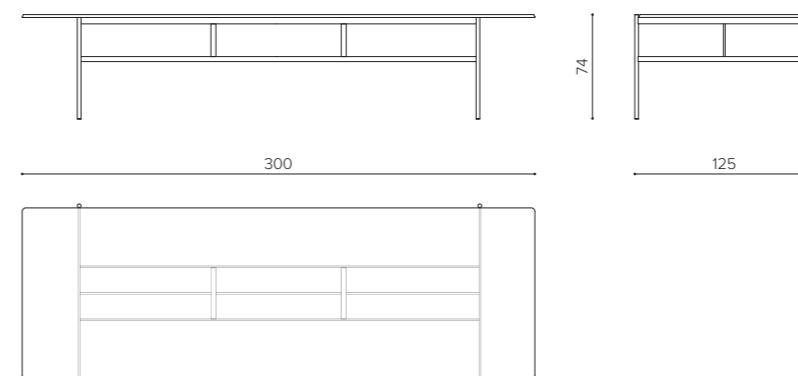

## TECHNICAL FEATURES SPECIFICHE TECNICHE

Varnished Ø25mm steel tubular structure, veneered MDF top with solid wood edge, 20mm top thickness

Struttura in tubolare d'acciaio Ø25mm verniciato, piano in MDF impiallacciato con bordo in massello, spessore piano 20mm

- 1 Wooden top  
Piano in legno
  - 2 Varnished steel tubular frame Ø25mm  
Struttura in tubolare d'acciaio Ø25mm
  - 3 Adjustable rubber feet  
Piedini in gomma regolabili
- Solid wood edge**  
Cornice in legno massello
- Multilayer wooden frame**  
Struttura in legno multistrato

### TOP / PIANO

Table top is available in bleached oak, dark oak, ash.

Il piano è disponibile in rovere sbiancato, rovere scuro e frassino.

**BL 300**  
table 300x125cm  
tavolo 300x125cm

🛒 kg 73 📏 mc 1,2

**Natural oakwood / Rovere naturale**  
**Dark oakwood / Rovere scuro**  
**Ashwood / Frassino**

**BL 280**  
table 280x105cm  
tavolo 280x105cm