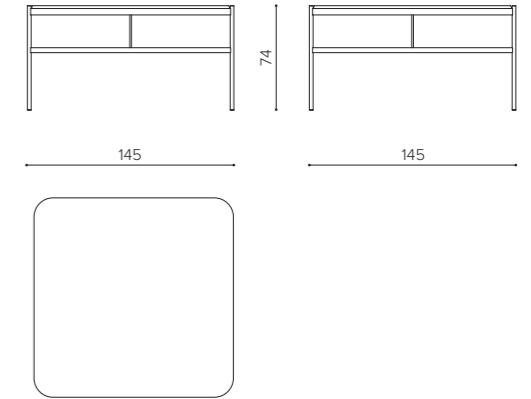

**BL 300**  
table 300x125cm  
tavolo 300x125cm

🛒 kg 73 📏 mc 1,2

**Natural oakwood / Rovere naturale**  
**Dark oakwood / Rovere scuro**  
**Ashwood / Frassino**

**BL 280**  
table 280x105cm  
tavolo 280x105cm

**BL 220**  
table 220x95cm  
tavolo 220x95cm

kg 46 mc 0,93

Natural oakwood / Rovere naturale  
Dark oakwood / Rovere scuro  
Ashwood / Frassino

**BL 180**  
table 180x95cm  
tavolo 180x95cm

kg 41 mc 0,75

Natural oakwood / Rovere naturale  
Dark oakwood / Rovere scuro  
Ashwood / Frassino

**BL 145**  
table 145x145cm  
tavolo 145x145cm

kg 42 mc 0,65

Natural oakwood / Rovere naturale  
Dark oakwood / Rovere scuro  
Ashwood / Frassino

**BL 160**  
table Ø160cm  
tavolo Ø160cm

kg 36 mc 0,6

Natural oakwood / Rovere naturale  
Dark oakwood / Rovere scuro  
Ashwood / Frassino

**BL 140**  
table Ø140cm  
tavolo Ø140cm

kg 35 mc 0,45

Natural oakwood / Rovere naturale  
Dark oakwood / Rovere scuro  
Ashwood / Frassino