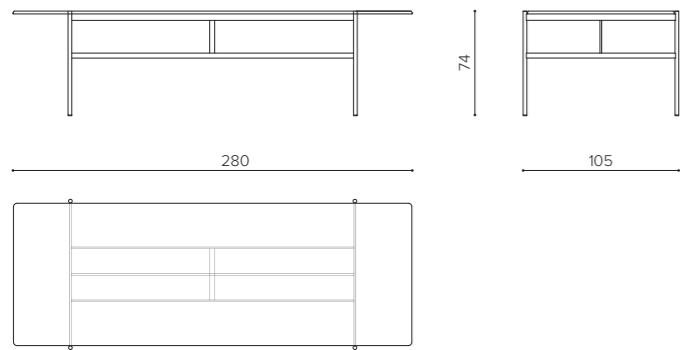

**BL 300**  
table 300x125cm  
tavolo 300x125cm

🛒 kg 73 📏 mc 1,2

**Natural oakwood / Rovere naturale**  
**Dark oakwood / Rovere scuro**  
**Ashwood / Frassino**

**BL 280**  
table 280x105cm  
tavolo 280x105cm