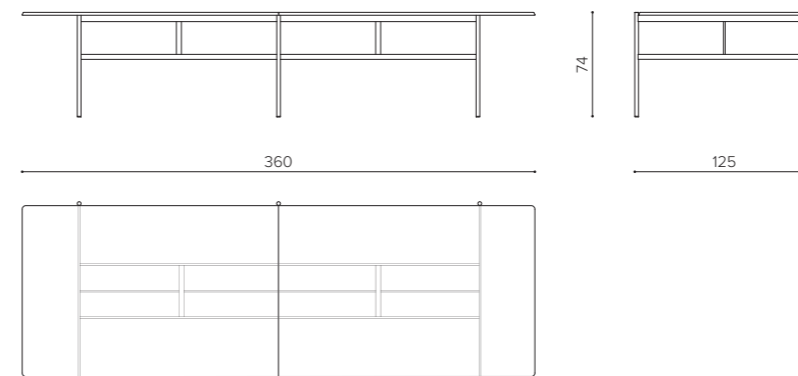

## TECHNICAL FEATURES SPECIFICHE TECNICHE

Varnished Ø25mm steel tubular structure, veneered MDF top with solid wood edge, 20mm top thickness

Struttura in tubolare d'acciaio Ø25mm verniciato, piano in MDF impiallacciato con bordo in massello, spessore piano 20mm

- 1 Wooden top  
Piano in legno
  - 2 Varnished steel tubular frame Ø25mm  
Struttura in tubolare d'acciaio Ø25mm
  - 3 Adjustable rubber feet  
Piedini in gomma regolabili
- Solid wood edge**  
Cornice in legno massello
- Multilayer wooden frame**  
Struttura in legno multistrato

**BL 360**  
table 360x125cm  
tavolo 360x125cm

🛒 kg 94 📏 mc 0,75

**Natural oakwood / Rovere naturale**  
**Dark oakwood / Rovere scuro**  
**Ashwood / Frassino**

**BL 300**  
table 300x125cm  
tavolo 300x125cm

🛒 kg 73 📏 mc 1,2

**Natural oakwood / Rovere naturale**  
**Dark oakwood / Rovere scuro**  
**Ashwood / Frassino**

**BL 280**  
table 280x105cm  
tavolo 280x105cm