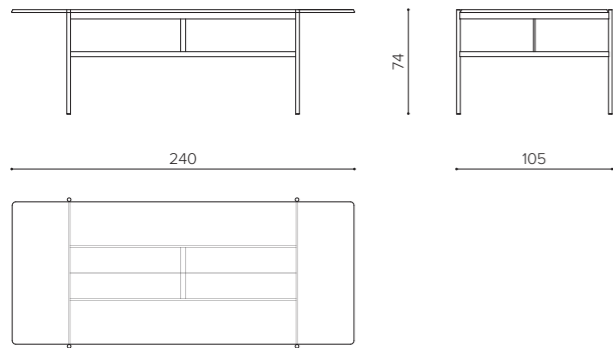

BL 240
table 240x105cm
tavolo 240x105cm

kg 55 mc 1,12

Natural oakwood / Rovere naturale
Dark oakwood / Rovere scuro
Ashwood / Frassino