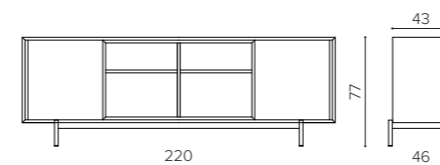

BL C220
credenza 220cm
220cm consolle