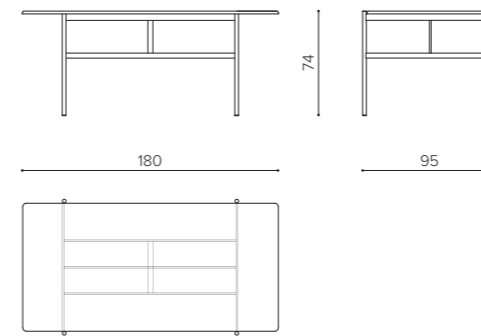

**BL 300**  
table 300x125cm  
tavolo 300x125cm

🛒 kg 73 📏 mc 1,2

**Natural oakwood / Rovere naturale**  
**Dark oakwood / Rovere scuro**  
**Ashwood / Frassino**

**BL 280**  
table 280x105cm  
tavolo 280x105cm

kg 72 mc 1,12

Natural oakwood / Rovere naturale  
Dark oakwood / Rovere scuro  
Ashwood / Frassino

**BL 240**  
table 240x105cm  
tavolo 240x105cm

kg 55 mc 1,12

Natural oakwood / Rovere naturale  
Dark oakwood / Rovere scuro  
Ashwood / Frassino

**BL 220**  
table 220x95cm  
tavolo 220x95cm

kg 46 mc 0,93

Natural oakwood / Rovere naturale  
Dark oakwood / Rovere scuro  
Ashwood / Frassino

**BL 180**  
table 180x95cm  
tavolo 180x95cm

kg 41 mc 0,75