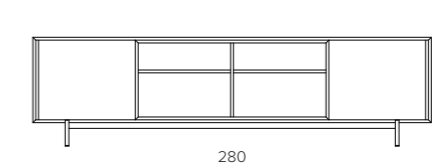

BL C280
credenza 280cm
280cm consolle

BL C220
Oakwood / Rovere
Ashwood / Frassino

BL C280
Oakwood / Rovere
Ashwood / Frassino