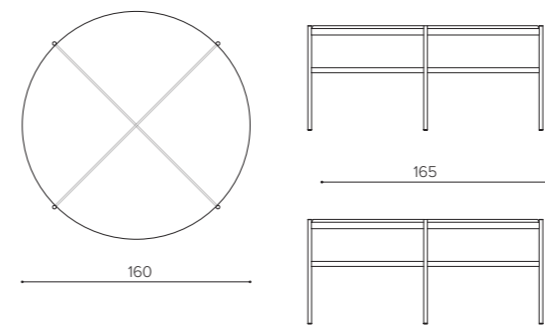

**BL 300**  
table 300x125cm  
tavolo 300x125cm

🛒 kg 73 📏 mc 1,2

**Natural oakwood / Rovere naturale**  
**Dark oakwood / Rovere scuro**  
**Ashwood / Frassino**

**BL 280**  
table 280x105cm  
tavolo 280x105cm

**BL 220**  
table 220x95cm  
tavolo 220x95cm

kg 46 mc 0,93

Natural oakwood / Rovere naturale  
Dark oakwood / Rovere scuro  
Ashwood / Frassino

**BL 180**  
table 180x95cm  
tavolo 180x95cm

kg 41 mc 0,75

Natural oakwood / Rovere naturale  
Dark oakwood / Rovere scuro  
Ashwood / Frassino

**BL 145**  
table 145x145cm  
tavolo 145x145cm

kg 42 mc 0,65

Natural oakwood / Rovere naturale  
Dark oakwood / Rovere scuro  
Ashwood / Frassino

**BL 160**  
table Ø160cm  
tavolo Ø160cm

kg 36 mc 0,6

Natural oakwood / Rovere naturale  
Dark oakwood / Rovere scuro  
Ashwood / Frassino

**BL 140**  
table Ø140cm  
tavolo Ø140cm

kg 35 mc 0,45

Natural oakwood / Rovere naturale  
Dark oakwood / Rovere scuro  
Ashwood / Frassino