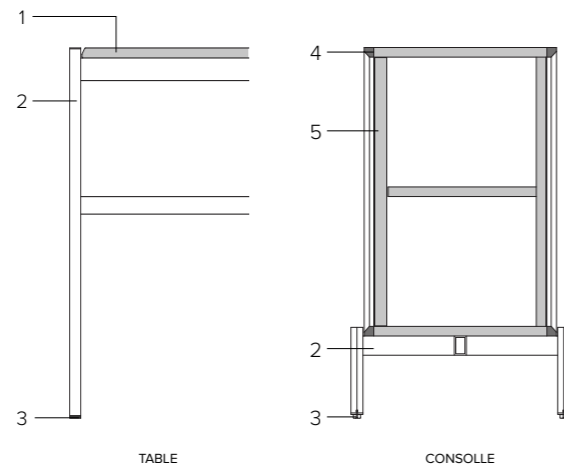

# BLADE

Parisotto+Formenton

**BL 420**  
table 420x125cm  
tavolo 420x125cm

🛒 105 📏 mc 0,86

**Natural oakwood / Rovere naturale**  
**Dark oakwood / Rovere scuro**  
**Ashwood / Frassino**

## TECHNICAL FEATURES SPECIFICHE TECNICHE

Varnished Ø25mm steel tubular structure, veneered MDF top with solid wood edge, 20mm top thickness

Struttura in tubolare d'acciaio Ø25mm verniciato, piano in MDF impiallacciato con bordo in massello, spessore piano 20mm

- 1 Wooden top  
Piano in legno
  - 2 Varnished steel tubular frame Ø25mm  
Struttura in tubolare d'acciaio Ø25mm
  - 3 Adjustable rubber feet  
Piedini in gomma regolabili
- Solid wood edge**  
Cornice in legno massello
- Multilayer wooden frame**  
Struttura in legno multistrato