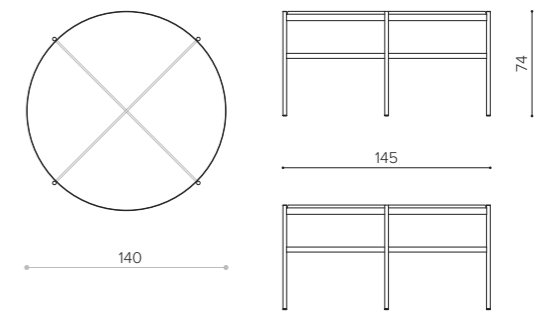

**BL 220**  
table 220x95cm  
tavolo 220x95cm

kg 46 mc 0,93

Natural oakwood / Rovere naturale  
Dark oakwood / Rovere scuro  
Ashwood / Frassino

**BL 180**  
table 180x95cm  
tavolo 180x95cm

kg 41 mc 0,75

Natural oakwood / Rovere naturale  
Dark oakwood / Rovere scuro  
Ashwood / Frassino

**BL 145**  
table 145x145cm  
tavolo 145x145cm

kg 42 mc 0,65

Natural oakwood / Rovere naturale  
Dark oakwood / Rovere scuro  
Ashwood / Frassino

**BL 160**  
table Ø160cm  
tavolo Ø160cm

kg 36 mc 0,6

Natural oakwood / Rovere naturale  
Dark oakwood / Rovere scuro  
Ashwood / Frassino

**BL 140**  
table Ø140cm  
tavolo Ø140cm

kg 35 mc 0,45

Natural oakwood / Rovere naturale  
Dark oakwood / Rovere scuro  
Ashwood / Frassino