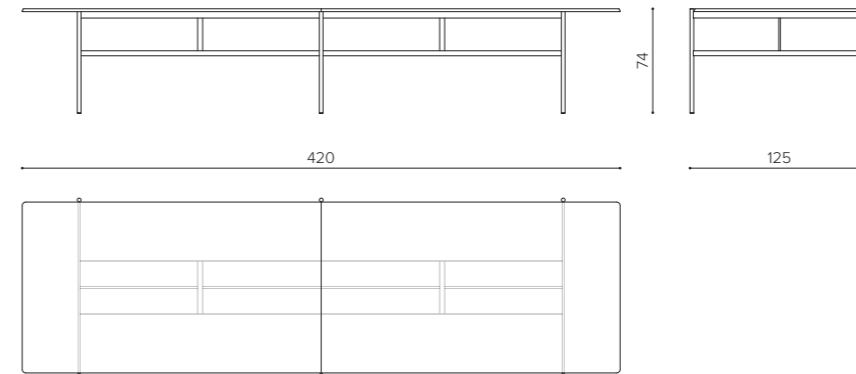

# BLADE

Parisotto+Formenton

**BL 420**  
table 420x125cm  
tavolo 420x125cm

🛒 105 📏 mc 0,86

**Natural oakwood / Rovere naturale**  
**Dark oakwood / Rovere scuro**  
**Ashwood / Frassino**

## TECHNICAL FEATURES SPECIFICHE TECNICHE

Varnished Ø25mm steel tubular structure, veneered MDF top with solid wood edge, 20mm top thickness

Struttura in tubolare d'acciaio Ø25mm verniciato, piano in MDF impiallacciato con bordo in massello, spessore piano 20mm

- 1 Wooden top  
Piano in legno
  - 2 Varnished steel tubular frame Ø25mm  
Struttura in tubolare d'acciaio Ø25mm
  - 3 Adjustable rubber feet  
Piedini in gomma regolabili
- Solid wood edge**  
Cornice in legno massello
- Multilayer wooden frame**  
Struttura in legno multistrato

**BL 300**  
table 300x125cm  
tavolo 300x125cm

🛒 kg 73 📏 mc 1,2

**Natural oakwood / Rovere naturale**  
**Dark oakwood / Rovere scuro**  
**Ashwood / Frassino**

**BL 280**  
table 280x105cm  
tavolo 280x105cm